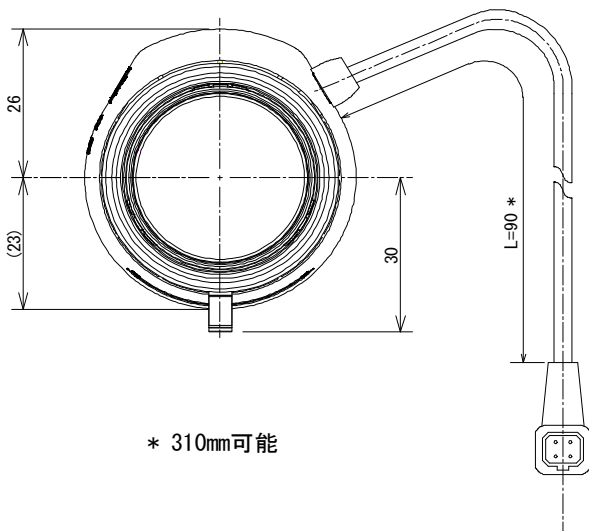

# AG4Z2812FCS-MPIR

4倍 2.8mm-10mm F1.2 Day & Night

1/2.7型 メガピクセルカメラ用 パリフォーカル 自動絞りレンズ DCタイプ  
CSマウント

型名	AG4Z2812FCS-MPIR			レンズ	前玉	φ27.0mm		
焦点距離	2.8mm - 10mm			有効径	後玉	φ9.7mm		
最大口径比	1:1.2			バック	テレ	7.3mm		
画面サイズ	3.2mm x 5.8mm(φ6.6mm)			フォーカス	ワイド	7.3mm		
作動範囲	アイリス	F1.2 - F360C		フランジバック		12.5mm		
	フォーカス	0.5m - Inf.		マウント		CSマウント		
	ズーム	2.8mm - 10mm		フィルターサイズ		-		
操作方法	アイリス	自動(DCタイプ)		外形寸法		φ40 mm × 49 mm × 59 mm		
	フォーカス	手動		質量		66g		
	ズーム	手動						
包括角度	対角	1/2.7 型	154.0° - 39.0°	1/3 型	133.5° - 35.5°	1/4 型	94.1° - 26.6°	
	水平		127.6° - 34.3°				101.3° - 28.4°	73.7° - 21.3°
	垂直		65.0° - 18.9°				73.7° - 21.3°	54.4° - 16.0°
ガルバノメータ	駆動コイル	190Ω / 20°C						
	制動コイル	855Ω / 20°C						
作動温度範囲	-10°C - +50°C							

## 外観図

単位 : mm

## 接続図

Pin No.

1	茶	制動コイル(-)
2	赤	制動コイル(+)
3	黄	駆動コイル(+)
4	橙	駆動コイル(-)