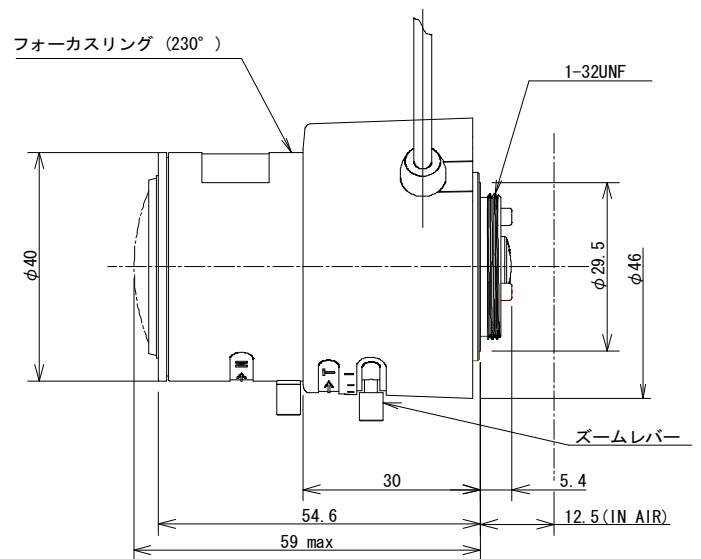

# AG4Z2812FCS-MPIR

4倍 2.8mm-10mm F1.2 Day & Night

1/2.7型 メガピクセルカメラ用 パリフォーカル 自動絞りレンズ DCタイプ  
CSマウント

型名	AG4Z2812FCS-MPIR			レンズ	前玉	φ27.0mm		
焦点距離	2.8mm - 10mm			有効径	後玉	φ9.7mm		
最大口径比	1:1.2			バック	テレ	7.3mm		
画面サイズ	3.2mm x 5.8mm(φ6.6mm)			フォーカス	ワイド	7.3mm		
作動範囲	アイリス	F1.2 - F360C		フランジバック		12.5mm		
	フォーカス	0.5m - Inf.		マウント		CSマウント		
	ズーム	2.8mm - 10mm		フィルターサイズ		-		
操作方法	アイリス	自動(DCタイプ)		外形寸法		φ40 mm × 49 mm × 59 mm		
	フォーカス	手動		質量		66g		
	ズーム	手動						
包括角度	対角	1/2.7 型	154.0° - 39.0°	1/3 型	133.5° - 35.5°	1/4 型	94.1° - 26.6°	
	水平		127.6° - 34.3°				101.3° - 28.4°	73.7° - 21.3°
	垂直		65.0° - 18.9°				73.7° - 21.3°	54.4° - 16.0°
ガルバノメータ	駆動コイル	190Ω / 20°C						
	制動コイル	855Ω / 20°C						
作動温度範囲	-10°C - +50°C							

## 外観図

単位 : mm

## 接続図

Pin No.

1	茶	制動コイル(-)
2	赤	制動コイル(+)
3	黄	駆動コイル(+)
4	橙	駆動コイル(-)